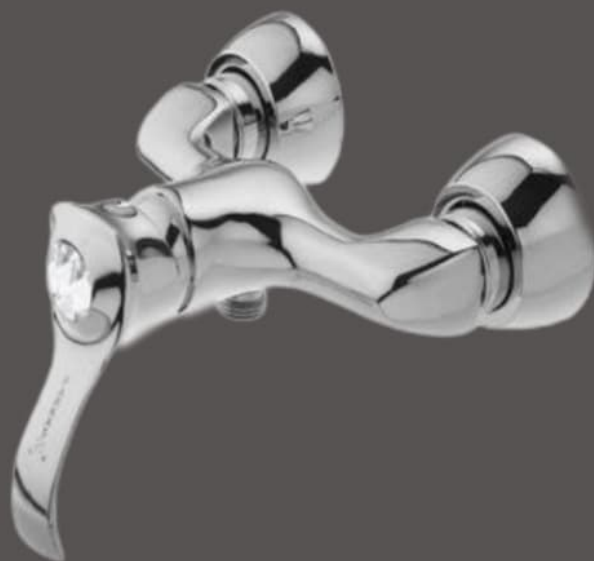

ظرفشویی

دوش

آفتابه

ياتو (طلايى)

روشويى

ظرفشويى

دوش

آفتابه

کسری (کروم)

روشویی

ظرفشویی

دوش

آفتابه

کسری (طلایی)

روشویی

ظرفشویی